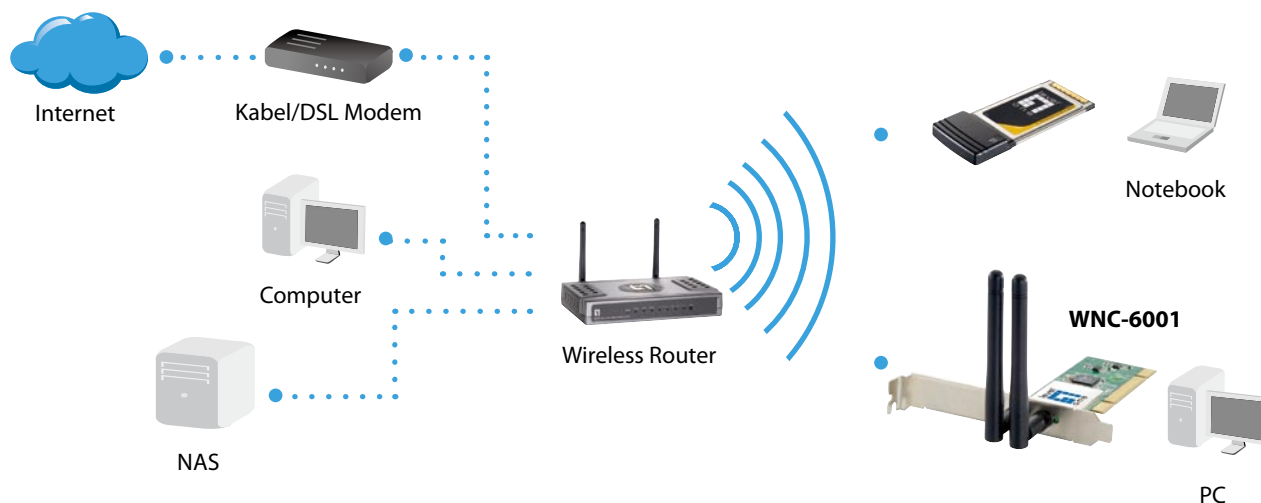

300Mbps Wireless PCI Karte

WNC-0601

H/W Version: 3

Produktübersicht

Die LevelOne WNC-0601 300Mbps Wireless PCI Karte ist ein Wireless PCI Adapter, der schnelle Wireless Verbindungen auf Ihrem Computer ermöglicht. Mit dem neuesten 802.11n Wireless Standard und MIMO-Technologie ergibt sich eine große Funkreichweite. Das abnehmbare Antennen-Design ermöglicht, daß die WNC-0601 für höhere Funkreichweiten aufgerüstet werden kann.

Wi-Fi Protected Setup

Die WNC-0601 Wireless PCI Karte bietet einen eingebauten Wi-Fi Protected Setup (WPS). Durch einfaches Drücken auf den Button im

Konfigurationsmenü wird eine sichere Wireless Verbindung zwischen Router und anderen Wireless Geräten hergestellt. Die Netzwerk-Sicherheit wird mit WPA-, WPA2- und WEP-Verschlüsselung garantiert.

Lagerung: 5% ~ 90% RH (nicht kondensierend)

Abmessungen

132.7mm (L) × 80mm (B) × 21.5 mm (H)

Zertifizierungen

CE, FCC

Anwendungsbeispiel

Bestell-Information

WNC-0601: 300Mbps Wireless PCI Karte

Packungsinhalt

WNC-0601, 2x Antennen, Quick Installation Guide, CD Manual/QIG/Utility